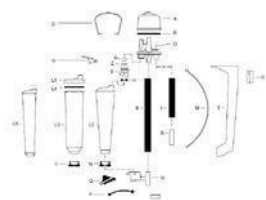

12 - Uređaji za merenje mleka

	350-800-510-001 za „AFIKIM“-uređaj za merenje mleka (Spg 0510/0001) crni adapter Dm51mm	Kom.
	350-800-510-003 za „AFIKIM“-uređaj za merenje mleka (Spg 0510/0003) zaptivni prsten sa malim mlaznicama, plavi, prečnik 86mm	Kom.
	350-800-510-009 za „AFIKIM“-uređaj za merenje mleka (Spg 0510/0009) konektor crni, 23mmx34mm	Kom.
	350-800-510-010 za „AFIKIM“-uređaj za merenje mleka (Spg 0510/0010) dihtung plavi, prečnik 125mm	Kom.
	350-900-100-003 WAikato uređaj za merenje mleka za ovce/koze „ICAR-odobren“ sa montažnim kompletom 4,5 L	Kom.
	350-900-100-030 WAikato uređaj za merenje mleka Typ MK5 30 kg, „ICAR- odobren “, bez držača I konzola ET	Kom.
	350-900-150-055 WAikato žičana vešalica za uređaj za merenje mleka prenosiva (-90mm)	Kom.
	350-900-150-066 WAikato Set za montažu za uređaj za merenje mleka 2 plave polovine I cevasti držač (montaža na zid/cev)	Kom.
	350-999-050-164 za „Waikato“-uređaj za merenje mleka merno staklo 30 kg	Kom.
	350-999-050-165 za „Waikato“-uređaj za merenje mleka plovak-lopta	Kom.
	350-999-050-175 za „Waikato“-uređaj za merenje mleka set 380-501-75	Kom.